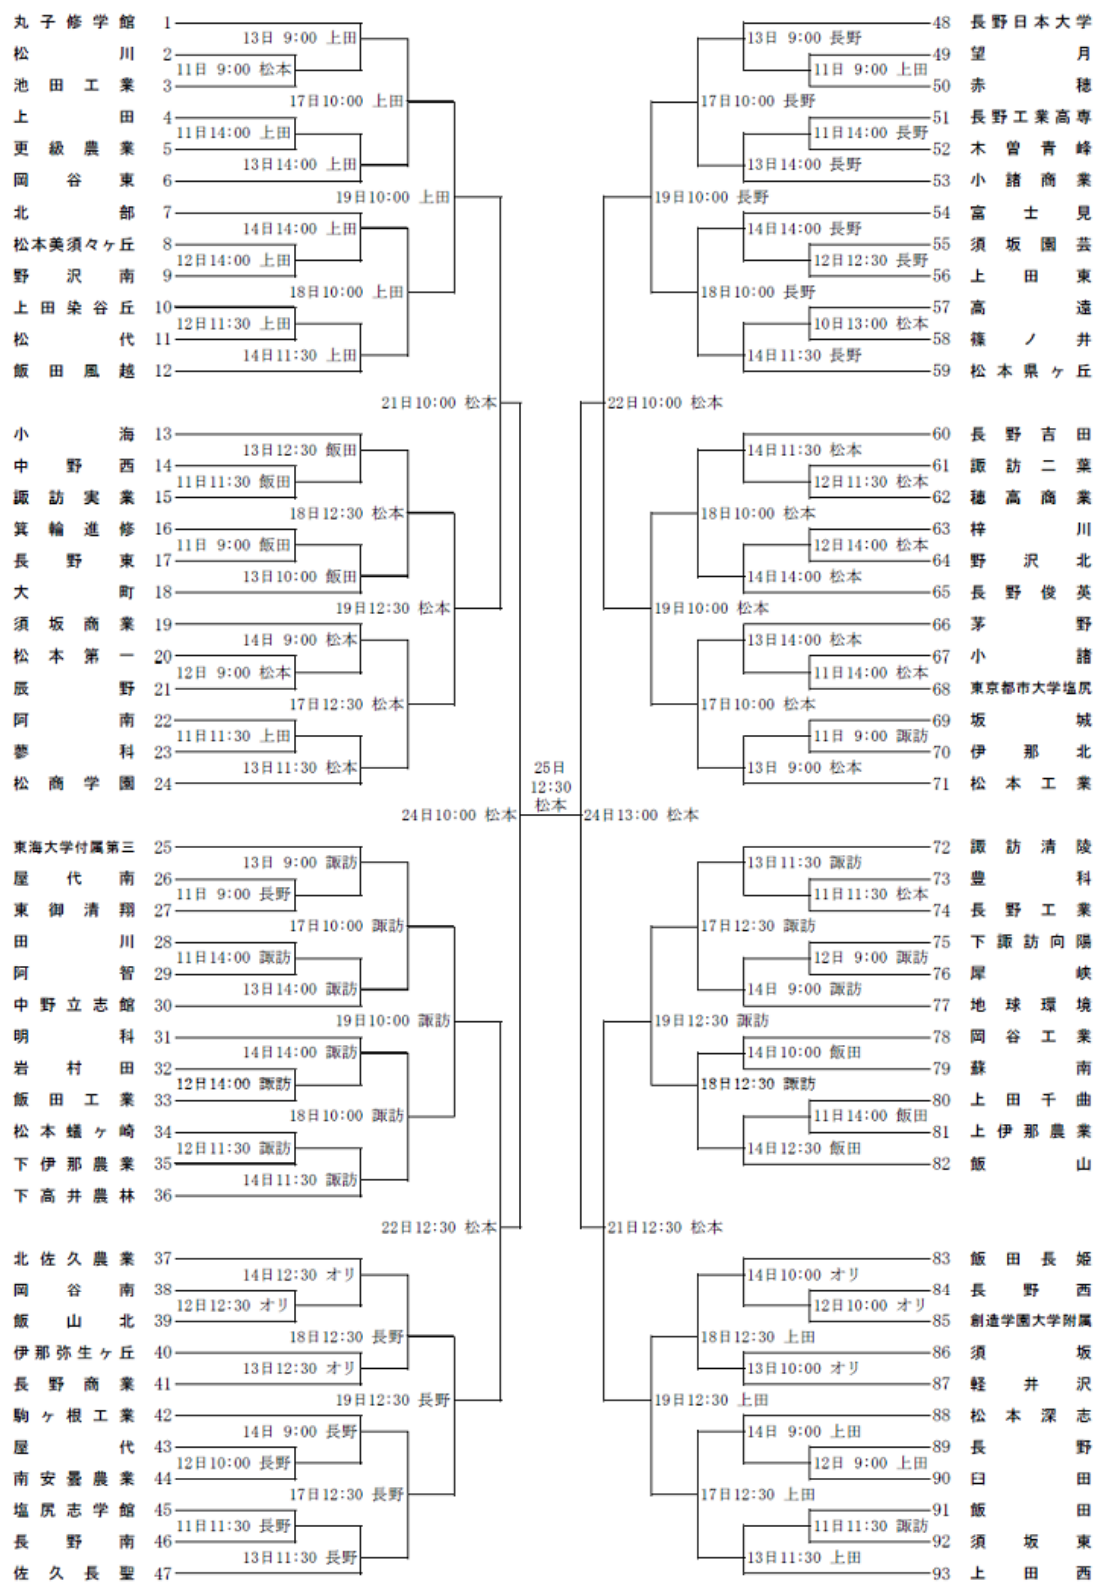

第 9 2 回 全国高等学校野球選手権長野大会 組み合わせ

番号の若いチームが一塁側

松本:松本市野球場 長野:県営長野野球場 上田:県営上田野球場 諏訪:諏訪湖スタジアム オリ:長野村ポンツォスタジアム 飯田:県営飯田野球場